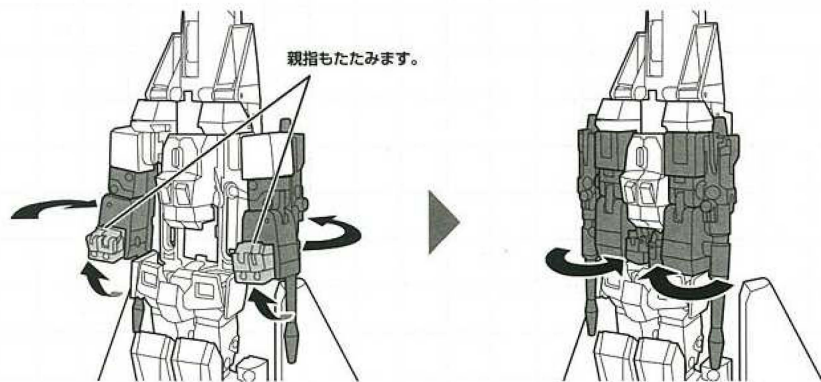

※胸部中央を一番上まで
スライドさせた状態で
行ってください。

06

腹部左右を回転するように可動させ、ジョイントをあわせ閉じます。

変形前の状態(正面から見た図)

08

左右の背面パネルを倒します。

07

上腕部を回転させ、こぶしをたたみます。
腕部を肩から内側に可動させ、腕部を閉じます。