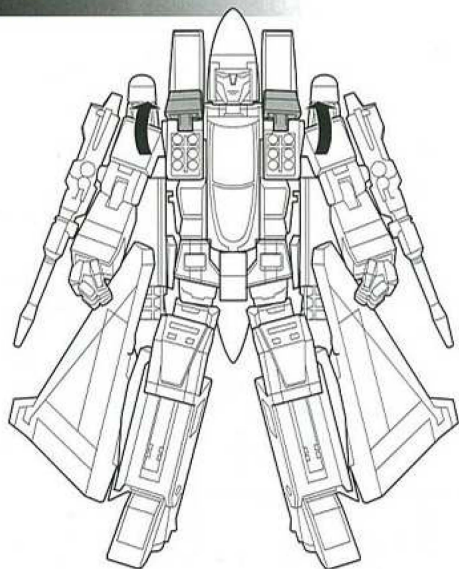

ミサイルポッドの展開

胸部のダクトを開くとミサイルポッドが
装備されています。