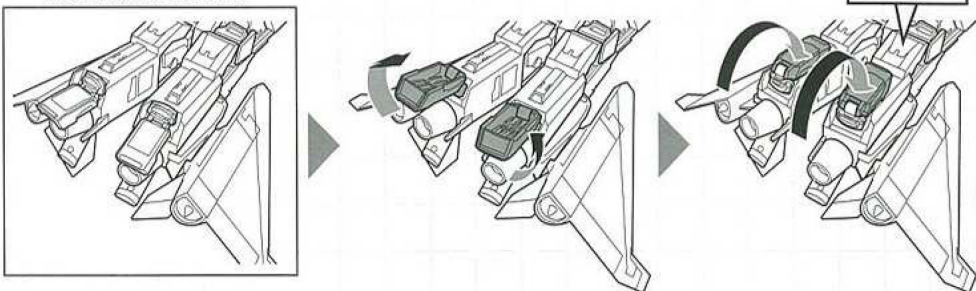

09

背面パネルを閉じ、ジョイントで固定します。

10

左右のつま先を回転させ、図のように閉じます。

変形前の状態 (脚部の拡大図)

11

脚部左右のパーツを矢印の方向にスライドさせます。左右の主翼を閉じます。主翼のパーツを持ち上げ180°回転させ、閉じます。

12

ふくらはぎ部のパネルを開きます。かかと部を収納し、パネルを閉じます。

変形前の状態 (脚部の拡大図)

13

左右の脚部を縮め、ジョイントで合わせます。

※脚部を縮める際、ジョイントが固いためふともも等を押さえながら行ってください。その際、指等をはさまないようにご注意ください。

機銃を図のように可動させ、機銃にミサイルパーツを取り付け、主翼の下のジョイントで固定します。

変形前の状態(底面から見た図)

右 (RIGHT) 左 (LEFT)