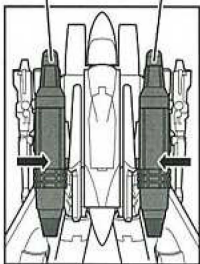

胸部のダクトを開くとミサイルポッドが
装備されています。

01

背面にミサイルパーツを取り付けてロボットモードの完成です。
トランスフォームスタート!!

右 (RIGHT) 左 (LEFT)

02

ミサイルパーツを取り外します。
キャノピーを開き、頭部を図のように移動させます。
頭部を回転させ、キャノピーを閉じます。

変形前の状態 (横から見た図)

03