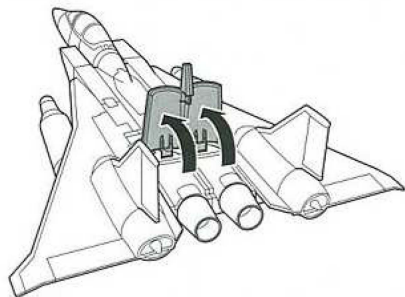

コックピット下のパネルを開き前輪を起こし、パネルを閉じます。ひざのパネルを開き後輪を出します。

図の部分を押して展開させてください。

レーダードームの確認

ジョイントを外し、機首を前に引き出し開くと、レーダードームが確認できます。

ジョイント

エアブレーキの展開

天面のパネルが開き、エアブレーキを展開する事が出来ます。

エアインテイクの可動

エアインテイクの可動が再現されています。

ホログラムパイロットの搭乗

キャノピーを開きコックピットにホログラムパイロットを乗せる事ができます。

※変形させるときは取り出してください。

エンジンブロックの確認

エンジン部のパネルを開くと、エンジンブロックを確認する事が出来ます。

ベクターノズルの可動

ベクターノズルを可動させる事が出来ます。