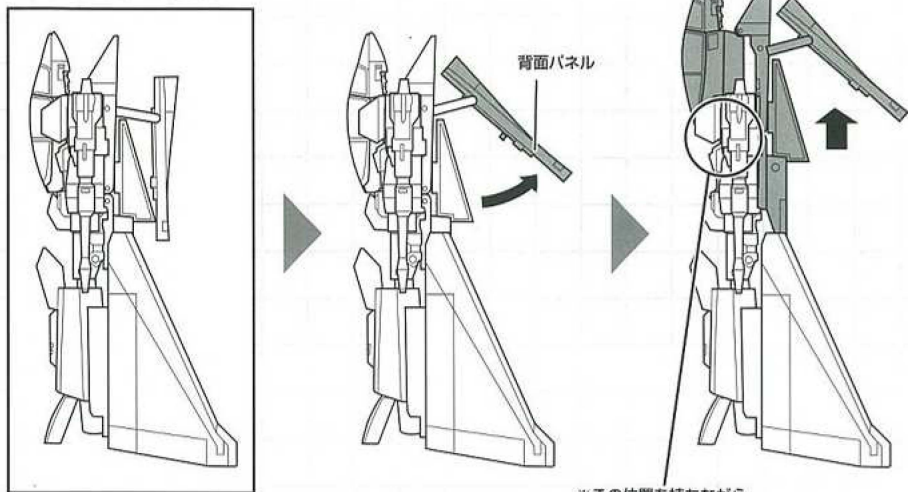

胸部のダクトを開くとミサイルポッドが
装備されています。

01

背面にミサイルパーツを取り付けてロボットモードの完成です。
トランスフォームスタート!!

右 (RIGHT) 左 (LEFT)

02

ミサイルパーツを取り外します。
キャノピーを開き、頭部を図のように移動させます。
頭部を回転させ、キャノピーを閉じます。

変形前の状態 (横から見た図)

03

背面パネルを上を開きます。胸部中央を上へスライドさせます。
胸部中央と機首を図のように可動させ、コックピットを180°回転させます。

変形前の状態(横から見た図)

※この位置を持ちながら
背部をスライドさせてください。

04

胸部中央と機首を図のように可動させます。

05

腕部と胸部ダクトを可動させ、
腕部のみを下ろします。

※左右同様に行います。