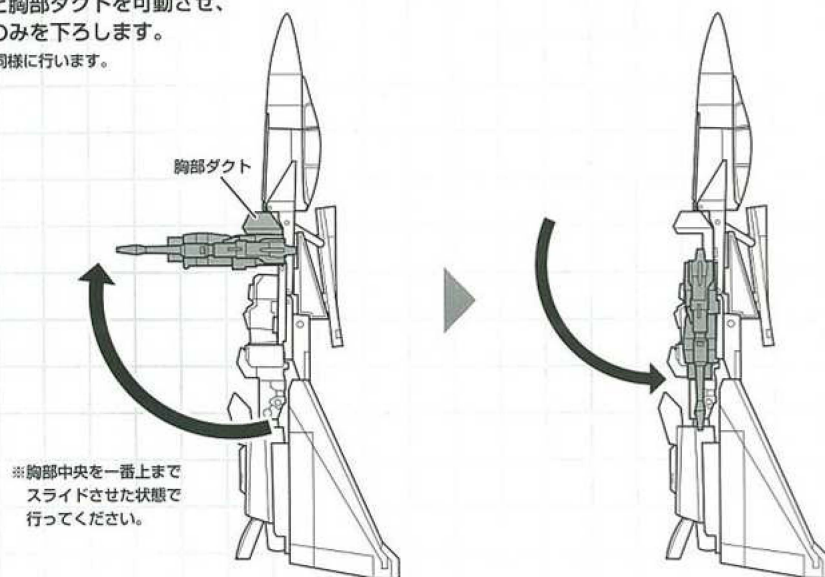

背面パネルを上を開きます。胸部中央を上へスライドさせます。
胸部中央と機首を図のように可動させ、コックピットを180°回転させます。

変形前の状態(横から見た図)

※この位置を持ちながら
背部をスライドさせてください。

04

胸部中央と機首を図のように可動させます。

05

腕部と胸部ダクトを可動させ、
腕部のみを下ろします。

※左右同様に行います。