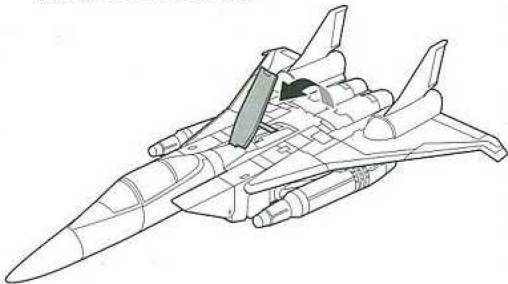

コックピット下のパネルを開き前輪を起こし、パネルを閉じます。ひざのパネルを開き後輪を出します。

図の部分を押して展開させてください。

レーダードームの確認

ジョイントを外し、機首を前に引き出し開くと、レーダードームが確認できます。

ジョイント

エアブレーキの展開

天面のパネルが開き、エアブレーキを展開する事が出来ます。

エアインテイクの可動