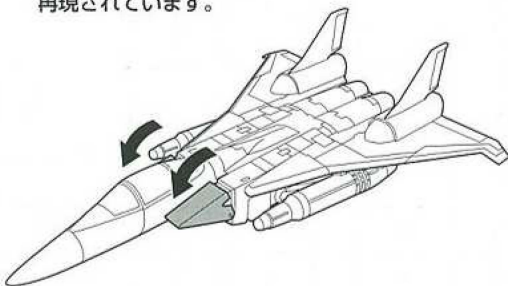

エアインテイクの可動

エアインテイクの可動が再現されています。