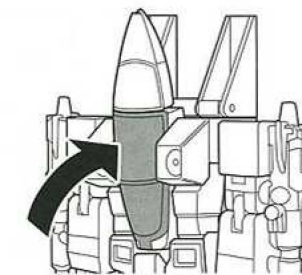

胸部のダクトを開くとミサイルポッドが
装備されています。

01

背面にミサイルパーツを取り付けてロボットモードの完成です。
トランスフォームスタート!!

右 (RIGHT) 左 (LEFT)

02

ミサイルパーツを取り外します。
キャノピーを開き、頭部を図のように移動させます。
頭部を回転させ、キャノピーを閉じます。

変形前の状態 (横から見た図)

03

背面パネルを上を開きます。胸部中央を上へスライドさせます。
胸部中央と機首を図のように可動させ、コックピットを180°回転させます。

変形前の状態(横から見た図)

※この位置を持ちながら
背部をスライドさせてください。

04

胸部中央と機首を図のように可動させます。

05

腕部と胸部ダクトを可動させ、
腕部のみを下ろします。

※左右同様に行います。