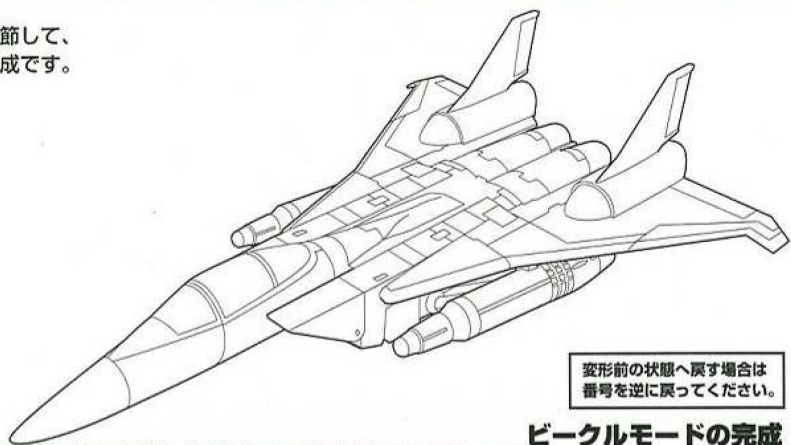

ミサイルパーツを上部と下部に分けます。

右 (RIGHT) 下部 左 (LEFT) 下部

上部の溝に下部のリブが合うようにミサイルパーツを取り付けてください。

ジョイント

図を参考に各部を調節して、ビークルモードの完成です。

変形前の状態へ戻す場合は番号を逆に戻ってください。

ビークルモードの完成

ランディングギアの展開