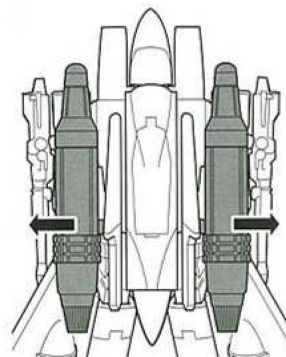

胸部のダクトを開くとミサイルポッドが
装備されています。

01

背面にミサイルパーツを取り付けてロボットモードの完成です。
トランスフォームスタート!!

右 (RIGHT) 左 (LEFT)

02

ミサイルパーツを取り外します。
キャノピーを開き、頭部を図のように移動させます。
頭部を回転させ、キャノピーを閉じます。

変形前の状態 (横から見た図)

03

背面パネルを上を開きます。胸部中央を上へスライドさせます。
胸部中央と機首を図のように可動させ、コックピットを180°回転させます。

変形前の状態(横から見た図)

※この位置を持ちながら
背部をスライドさせてください。

04

胸部中央と機首を図のように可動させます。

05

腕部と胸部ダクトを可動させ、
腕部のみを下ろします。

※左右同様に行います。