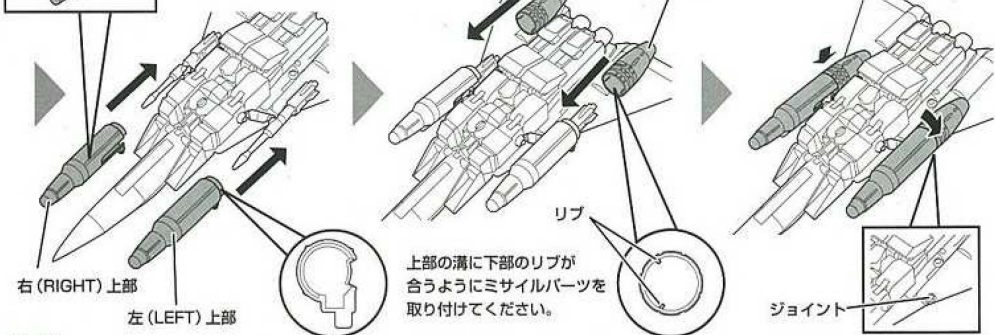

右 (RIGHT) 左 (LEFT)

ミサイルパーツを上部と下部に分けます。

右 (RIGHT) 下部 左 (LEFT) 下部