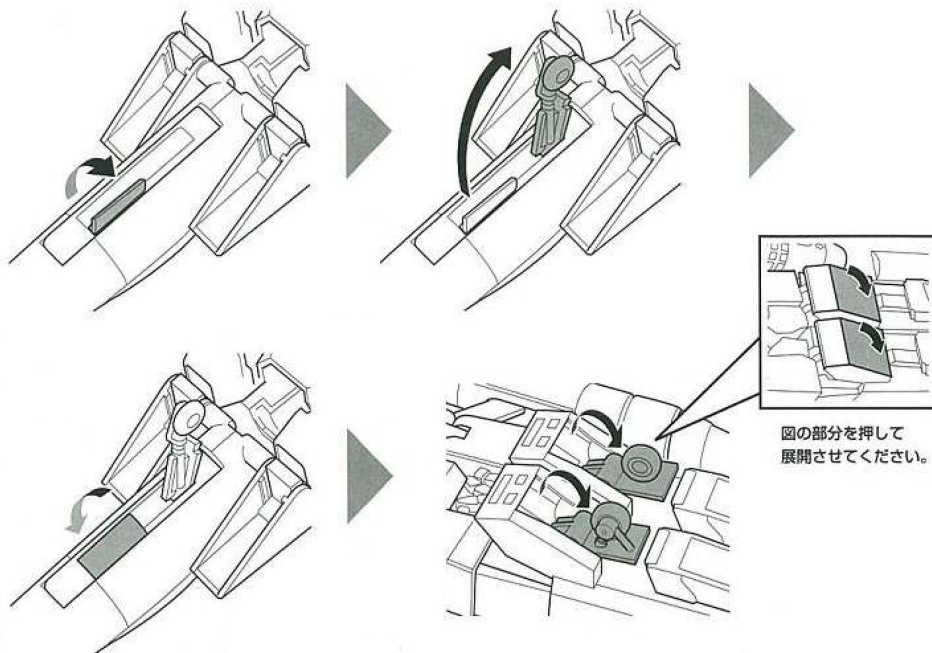

ふくらはぎ部のパネルを開きます。かかと部を収納し、パネルを閉じます。

変形前の状態 (脚部の拡大図)

13

左右の脚部を縮め、ジョイントで合わせます。

※脚部を縮める際、ジョイントが固いためふともも等を押さえながら行ってください。その際、指等をはさまないようにご注意ください。

機銃を図のように可動させ、機銃にミサイルパーツを取り付け、主翼の下のジョイントで固定します。

変形前の状態(底面から見た図)

右 (RIGHT) 左 (LEFT)

ミサイルパーツを上部と下部に分けます。

右 (RIGHT) 下部 左 (LEFT) 下部

上部の溝に下部のリブが合うようにミサイルパーツを取り付けてください。

ジョイント

図を参考に各部を調節して、ビークルモードの完成です。

変形前の状態へ戻す場合は番号を逆に戻ってください。

ビークルモードの完成

ランディングギアの展開

コックピット下のパネルを開き前輪を起こし、パネルを閉じます。ひざのパネルを開き後輪を出します。

図の部分を押して展開させてください。

レーダードームの確認

ジョイントを外し、機首を前に引き出し開くと、レーダードームが確認できます。

ジョイント

エアブレーキの展開

天面のパネルが開き、エアブレーキを展開する事が出来ます。

エアインテイクの可動