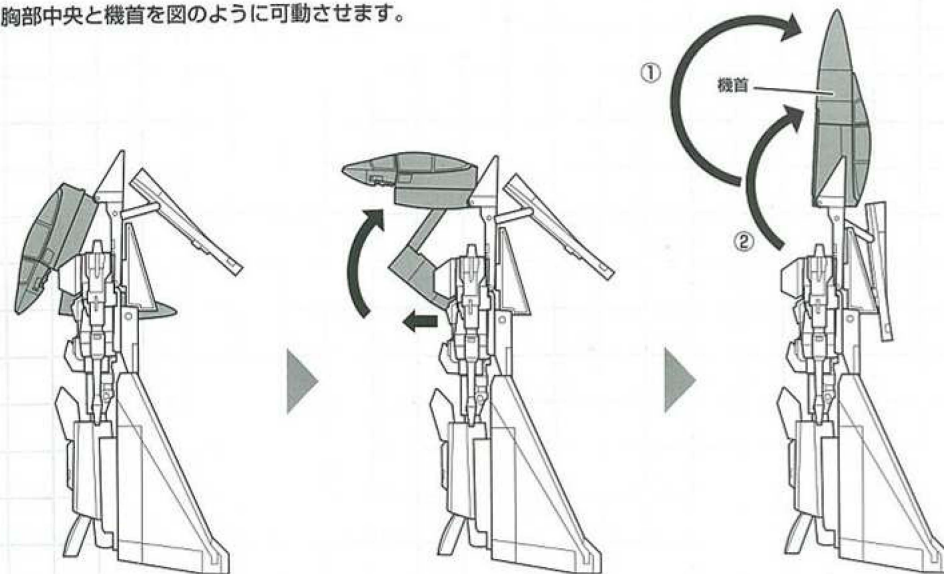

背面パネルを上を開きます。胸部中央を上へスライドさせます。
胸部中央と機首を図のように可動させ、コックピットを180°回転させます。

変形前の状態(横から見た図)

※この位置を持ちながら
背部をスライドさせてください。

04

胸部中央と機首を図のように可動させます。

05

腕部と胸部ダクトを可動させ、
腕部のみを下ろします。

※左右同様に行います。

※胸部中央を一番上まで
スライドさせた状態で
行ってください。

06

腹部左右を回転するように可動させ、ジョイントをあわせ閉じます。

変形前の状態(正面から見た図)

08

左右の背面パネルを倒します。

07

上腕部を回転させ、こぶしをたたみます。
腕部を肩から内側に可動させ、腕部を閉じます。