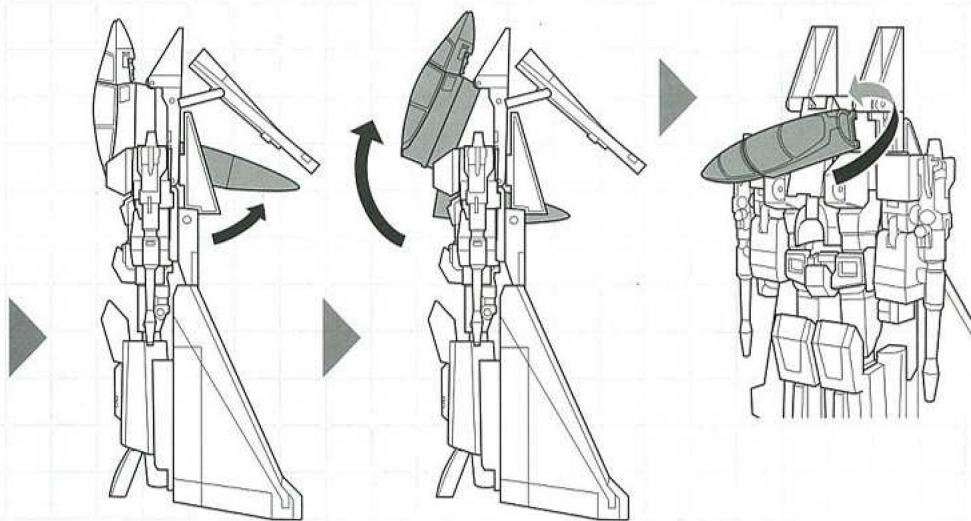

胸部のダクトを開くとミサイルポッドが
装備されています。

01

背面にミサイルパーツを取り付けてロボットモードの完成です。
トランスフォームスタート!!

右 (RIGHT) 左 (LEFT)

02

ミサイルパーツを取り外します。
キャノピーを開き、頭部を図のように移動させます。
頭部を回転させ、キャノピーを閉じます。

変形前の状態 (横から見た図)

03

背面パネルを上を開きます。胸部中央を上へスライドさせます。
胸部中央と機首を図のように可動させ、コックピットを180°回転させます。

変形前の状態(横から見た図)

※この位置を持ちながら
背部をスライドさせてください。

04

胸部中央と機首を図のように可動させます。

05

腕部と胸部ダクトを可動させ、
腕部のみを下ろします。

※左右同様に行います。