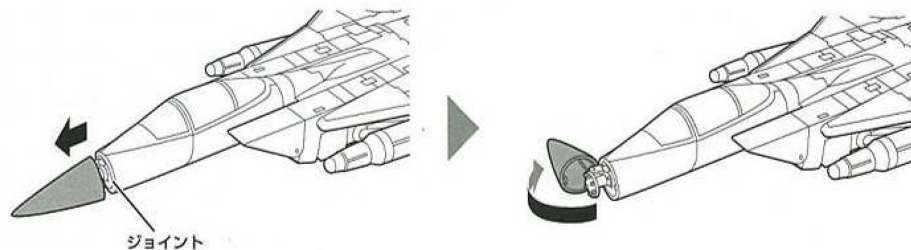

機銃を図のように可動させ、機銃にミサイルパーツを取り付け、主翼の下のジョイントで固定します。

変形前の状態(底面から見た図)

右 (RIGHT) 左 (LEFT)

ミサイルパーツを上部と下部に分けます。

右 (RIGHT) 下部 左 (LEFT) 下部

上部の溝に下部のリブが合うようにミサイルパーツを取り付けてください。

ジョイント

図を参考に各部を調節して、ビークルモードの完成です。

変形前の状態へ戻す場合は番号を逆に戻ってください。

ビークルモードの完成

ランディングギアの展開

コックピット下のパネルを開き前輪を起こし、パネルを閉じます。ひざのパネルを開き後輪を出します。

図の部分を押して展開させてください。

レーダードームの確認

ジョイントを外し、機首を前に引き出し開くと、レーダードームが確認できます。

ジョイント