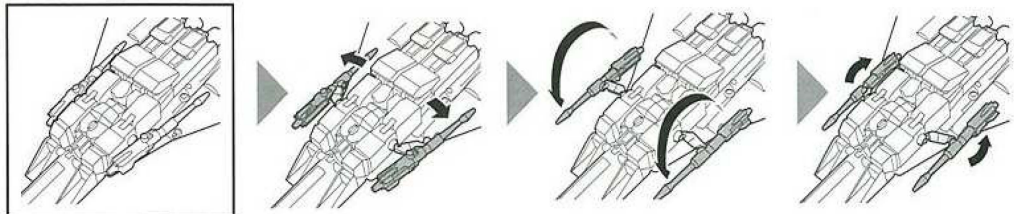

ふくらはぎ部のパネルを開きます。かかと部を収納し、パネルを閉じます。

変形前の状態 (脚部の拡大図)

13

左右の脚部を縮め、ジョイントで合わせます。

※脚部を縮める際、ジョイントが固いためふともも等を押さえながら行ってください。その際、指等をはさまないようにご注意ください。

機銃を図のように可動させ、機銃にミサイルパーツを取り付け、主翼の下のジョイントで固定します。

変形前の状態(底面から見た図)

右 (RIGHT) 左 (LEFT)