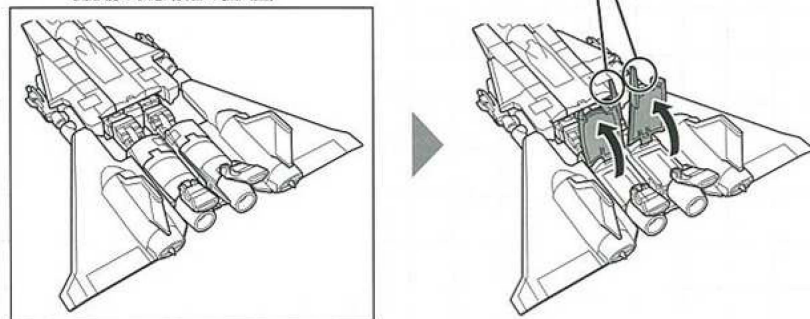

09

背面パネルを閉じ、ジョイントで固定します。

10

左右のつま先を回転させ、図のように閉じます。

変形前の状態 (脚部の拡大図)

11

脚部左右のパーツを矢印の方向にスライドさせます。左右の主翼を閉じます。主翼のパーツを持ち上げ180°回転させ、閉じます。

12

ふくらはぎ部のパネルを開きます。かかと部を収納し、パネルを閉じます。

変形前の状態 (脚部の拡大図)

13

左右の脚部を縮め、ジョイントで合わせます。

※脚部を縮める際、ジョイントが固いためふともも等を押さえながら行ってください。その際、指等をはさまないようにご注意ください。

機銃を図のように可動させ、機銃にミサイルパーツを取り付け、主翼の下のジョイントで固定します。

変形前の状態(底面から見た図)

右 (RIGHT) 左 (LEFT)