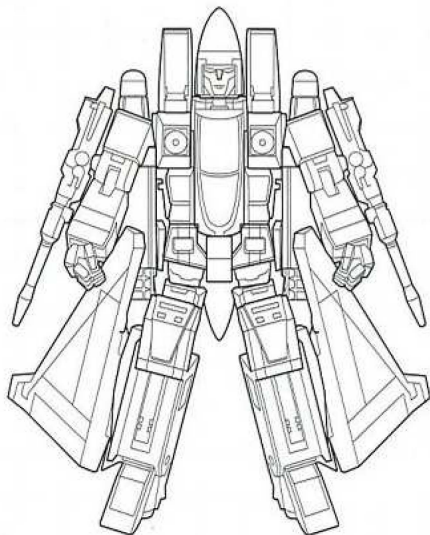

胸部のダクトを開くとミサイルポッドが
装備されています。

01

背面にミサイルパーツを取り付けてロボットモードの完成です。
トランスフォームスタート!!

右 (RIGHT) 左 (LEFT)

02

ミサイルパーツを取り外します。
キャノピーを開き、頭部を図のように移動させます。
頭部を回転させ、キャノピーを閉じます。

変形前の状態 (横から見た図)

03