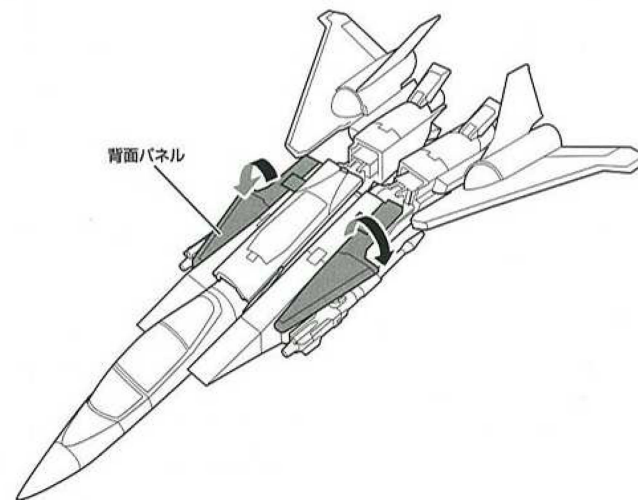

※胸部中央を一番上まで
スライドさせた状態で
行ってください。

06

腹部左右を回転するように可動させ、ジョイントをあわせ閉じます。

変形前の状態(正面から見た図)

08

左右の背面パネルを倒します。

07

上腕部を回転させ、こぶしをたたみます。
腕部を肩から内側に可動させ、腕部を閉じます。