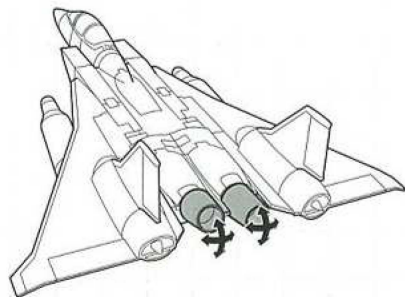

エアインテイクの可動が再現されています。

ホログラムパイロットの搭乗

キャノピーを開きコックピットにホログラムパイロットを乗せる事ができます。

※変形させるときは取り出してください。

エンジンブロックの確認

エンジン部のパネルを開くと、エンジンブロックを確認する事が出来ます。

ベクターノズルの可動

ベクターノズルを可動させる事が出来ます。