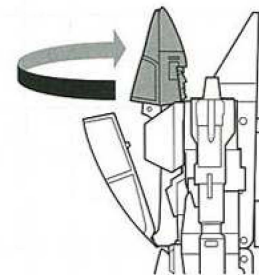

胸部のダクトを開くとミサイルポッドが
装備されています。

01

背面にミサイルパーツを取り付けてロボットモードの完成です。
トランスフォームスタート!!

右 (RIGHT) 左 (LEFT)

02

ミサイルパーツを取り外します。
キャノピーを開き、頭部を図のように移動させます。
頭部を回転させ、キャノピーを閉じます。

変形前の状態 (横から見た図)

03

背面パネルを上を開きます。胸部中央を上へスライドさせます。
胸部中央と機首を図のように可動させ、コックピットを180°回転させます。

変形前の状態(横から見た図)

※この位置を持ちながら
背部をスライドさせてください。

04

胸部中央と機首を図のように可動させます。

05

腕部と胸部ダクトを可動させ、
腕部のみを下ろします。

※左右同様に行います。