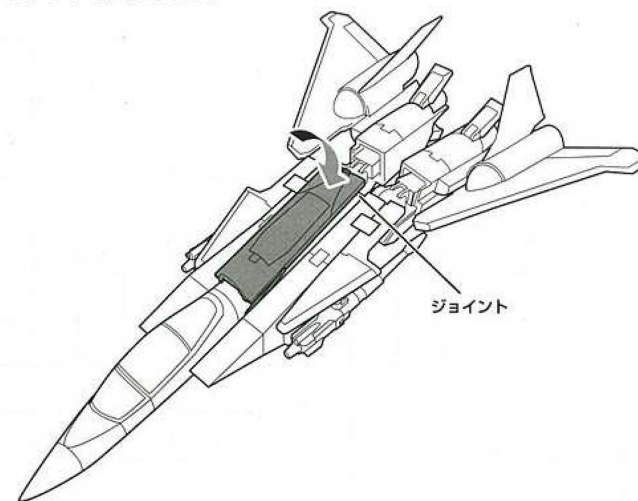

09

背面パネルを閉じ、ジョイントで固定します。