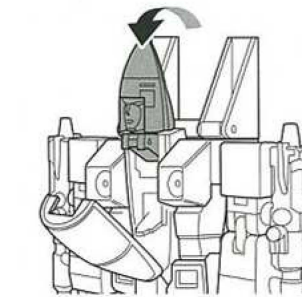

胸部のダクトを開くとミサイルポッドが
装備されています。

01

背面にミサイルパーツを取り付けてロボットモードの完成です。
トランスフォームスタート!!

右 (RIGHT) 左 (LEFT)

02

ミサイルパーツを取り外します。
キャノピーを開き、頭部を図のように移動させます。
頭部を回転させ、キャノピーを閉じます。

変形前の状態 (横から見た図)

03

背面パネルを上を開きます。胸部中央を上へスライドさせます。
胸部中央と機首を図のように可動させ、コックピットを180°回転させます。

変形前の状態(横から見た図)

※この位置を持ちながら
背部をスライドさせてください。

04

胸部中央と機首を図のように可動させます。

05

腕部と胸部ダクトを可動させ、
腕部のみを下ろします。

※左右同様に行います。