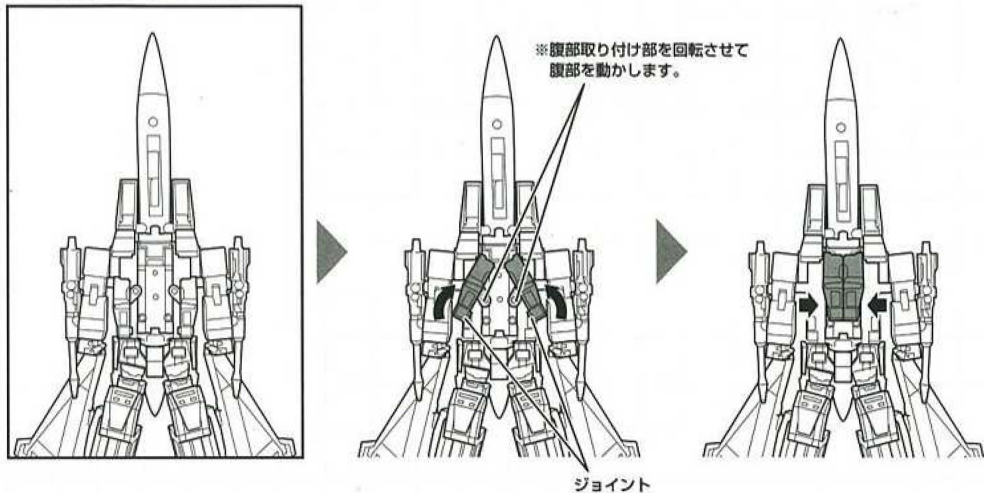

06

腹部左右を回転するように可動させ、ジョイントをあわせ閉じます。

変形前の状態(正面から見た図)