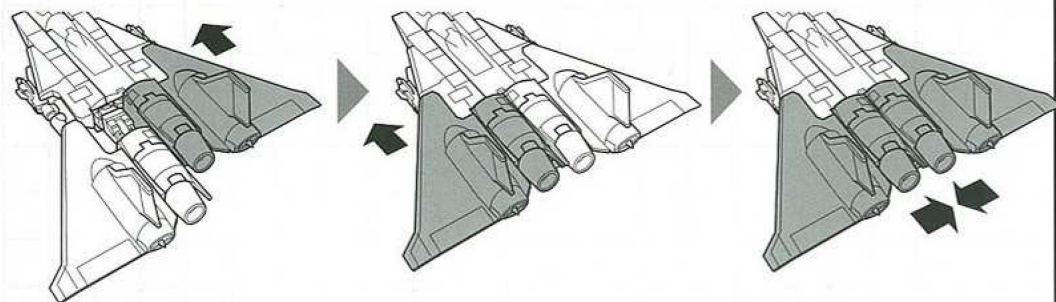

ふくらはぎ部のパネルを開きます。かかと部を収納し、パネルを閉じます。

変形前の状態 (脚部の拡大図)

13

左右の脚部を縮め、ジョイントで合わせます。

※脚部を縮める際、ジョイントが固いためふともも等を押さえながら行ってください。その際、指等をはさまないようにご注意ください。

機銃を図のように可動させ、機銃にミサイルパーツを取り付け、主翼の下のジョイントで固定します。

変形前の状態(底面から見た図)

右 (RIGHT) 左 (LEFT)