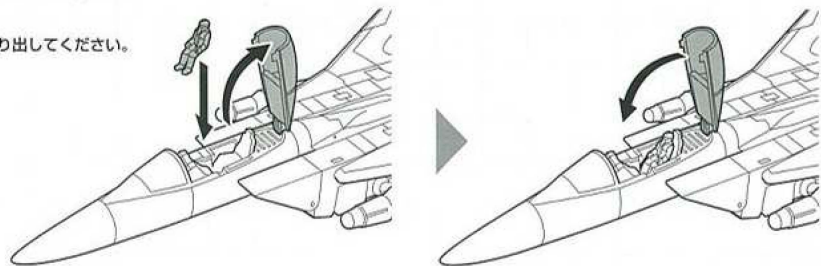

ホログラムパイロットの搭乗

キャノピーを開きコックピットにホログラムパイロットを乗せる事ができます。

※変形させるときは取り出してください。