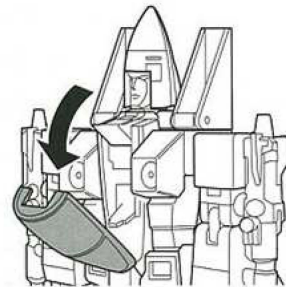

胸部のダクトを開くとミサイルポッドが
装備されています。

01

背面にミサイルパーツを取り付けてロボットモードの完成です。
トランスフォームスタート!!

右 (RIGHT) 左 (LEFT)

02

ミサイルパーツを取り外します。
キャノピーを開き、頭部を図のように移動させます。
頭部を回転させ、キャノピーを閉じます。

変形前の状態 (横から見た図)

03

背面パネルを上を開きます。胸部中央を上へスライドさせます。
胸部中央と機首を図のように可動させ、コックピットを180°回転させます。

変形前の状態(横から見た図)

※この位置を持ちながら
背部をスライドさせてください。

04

胸部中央と機首を図のように可動させます。

05

腕部と胸部ダクトを可動させ、
腕部のみを下ろします。

※左右同様に行います。