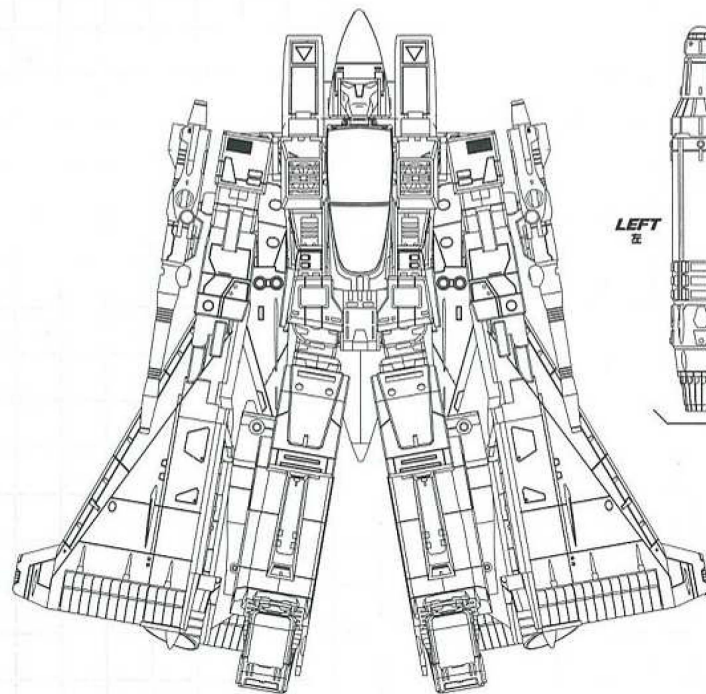

LEFT
左

RIGHT
右

●MISSILE PARTS (LEFT/RIGHT)
ミサイルパーツ (左・右)

●RAMJET
ラムジェット本体

●HOLOGRAM PILOT
ホログラムパイロット

- ●取扱説明書 (本書)
- ●キャラクターカード

△注意

- ●この商品は対象年齢15才以上です。小さなお子様には絶対に与えないでください。
- ●小さな部品がありますので、誤って飲み込むなど思わぬ事故の危険がありますので小さなお子様には絶対に与えないでください。
- ●尖っている部品があります。取り扱いには十分注意してください。
- ●付属の取付で人をつづく、たたく等の乱暴な遊びをしないでください。
- ●ロボットの駆動などに適当な力を使わないようご注意ください。
- ●ぶついたり、振り回すなどの乱暴な遊びをしないでください。
- ●可動部のスキマには指などを入れないでください。はさまれてケガをする恐れがあります。
- ●プラスチック袋を誤らげたり、顔を覆ったりしないでください。窒息する恐れがあります。
- ●不測の事故の恐れがありますので、ご使用後は3才未満のお子様の手が届かないところに保管してください。

《使用上の注意》

- ○ご使用の前に「取扱説明書」をよくお読みください。また読み終わった後は必ず保管しておいてください。
- ○各パーツは無理に曲げたり、引っ張ったりしないでください。
- ○本体を上から押し付けたりしないでください。本体が破れたり、部品が外れたりする場合があります。
- ○本体をディスプレイする時は、本体が倒れる恐れがありますので不安定な場所にディスプレイしたり、安定性の悪いジョーキングでディスプレイしないでください。
- ○本体を持ち運ぶ際は取付いた部品等を持ちず、本体をしっかり持ち運んでください。
- ○製品の仕様上、変形の動作を行うと色が移ったり、彩色部がはがれたりする場合がありますので、予めご了承ください。
- ○本製品を樹脂製の家具等の上に長時間置くと色が移ったり、貼り付いたりする場合があります。
- ○商品が固定している留め具等で指等を切らないようご注意ください。
- ○梱包材は開封後はすぐに捨ててください。

たいしょうねんい
対象年齢15才以上

発売元：株式会社 タカラトミー

〒124-8511 東京都葛飾区立石 7-9-10
TEL 0570-041031 FAX 0570-041032
http://www.takaratomy.co.jp/ support/index.html

THE TRANSFORMERS MASTERPIECE RAMJET