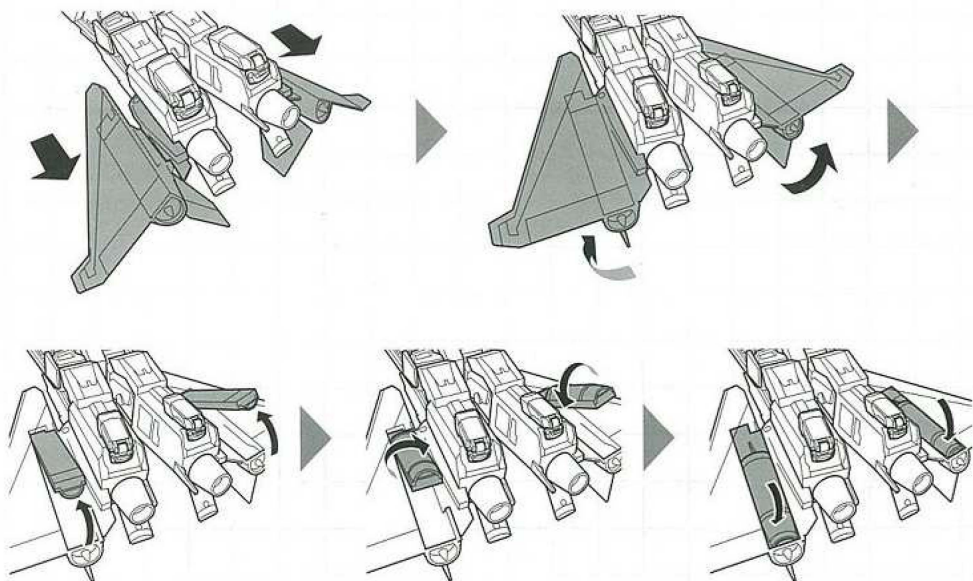

09

背面パネルを閉じ、ジョイントで固定します。

10

左右のつま先を回転させ、図のように閉じます。

変形前の状態 (脚部の拡大図)

11

脚部左右のパーツを矢印の方向にスライドさせます。左右の主翼を閉じます。主翼のパーツを持ち上げ180°回転させ、閉じます。

12