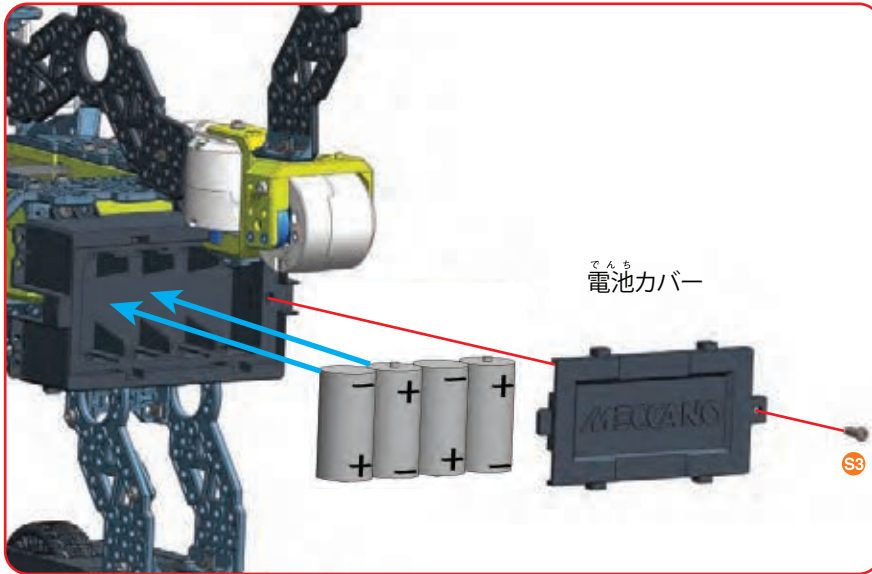

 1:1

87

88

 | 12mm | x1

 | 1:1

電池は単2形アルカリ乾電池4本使用（電池は別売りです。）
REQUIRES 4 LR 14 ("C" SIZE) BATTERIES (NOT INCLUDED)

電池を交換するときは、全て新しいものと交換してください。

When you change the batteries, please put a new batteries of all.