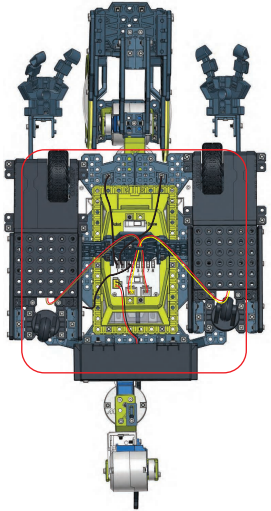

メカブレインの
モードスイッチを
ドローン (Drone)
モードにしてください

Make sure the
Meccabrain is in
drone mode

スイッチを
ON (1) に
してください
Turn robot on

これで組み立ては
完了です

Well done, your
build is complete.