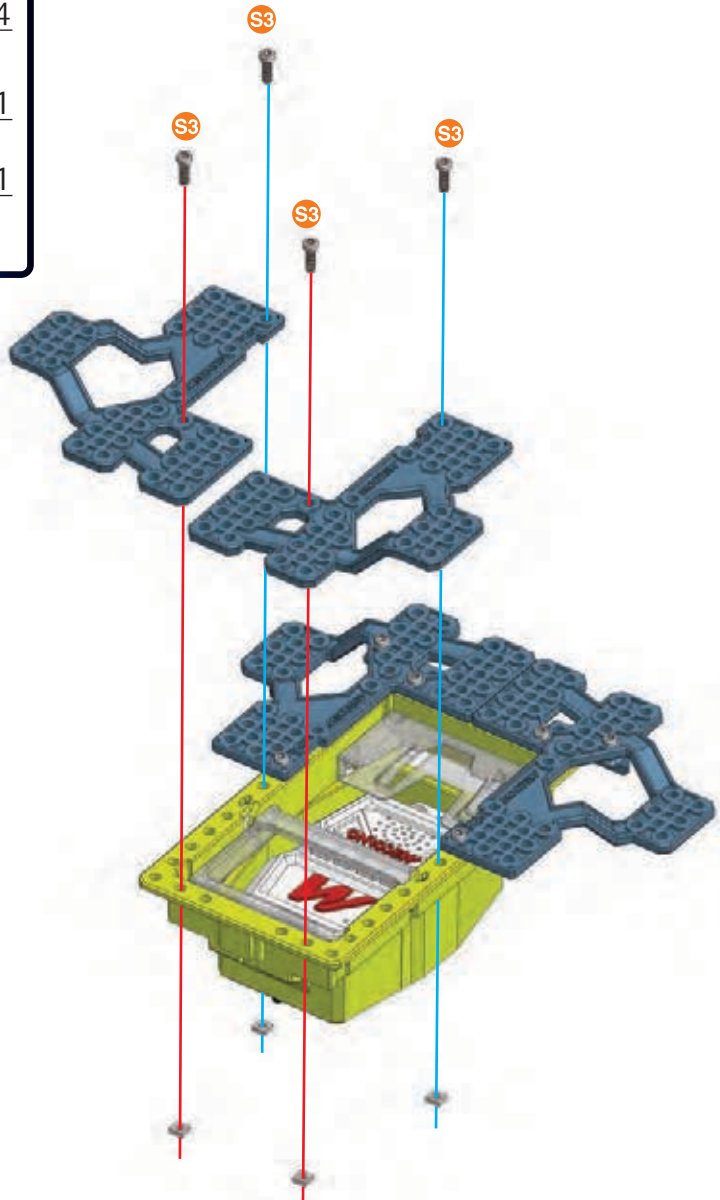

- 1
-  x1
 -  x1
 -  31,75mm x2
 -  x2

メカブレインは
DRONEモードに
切り替えてください。
Make sure the
Meccabrain is in
drone mode

4

	12mm	x4
		x4
		x1
		x1

5

	12mm	x2
		x2
		x2

2

-  | 12mm | x4
-  | x4
-  | x1
-  | x1

3

-  | 12mm | x2
-  | x2
-  | x2

6

 12mm x2

 x2

x1

S3

1:1