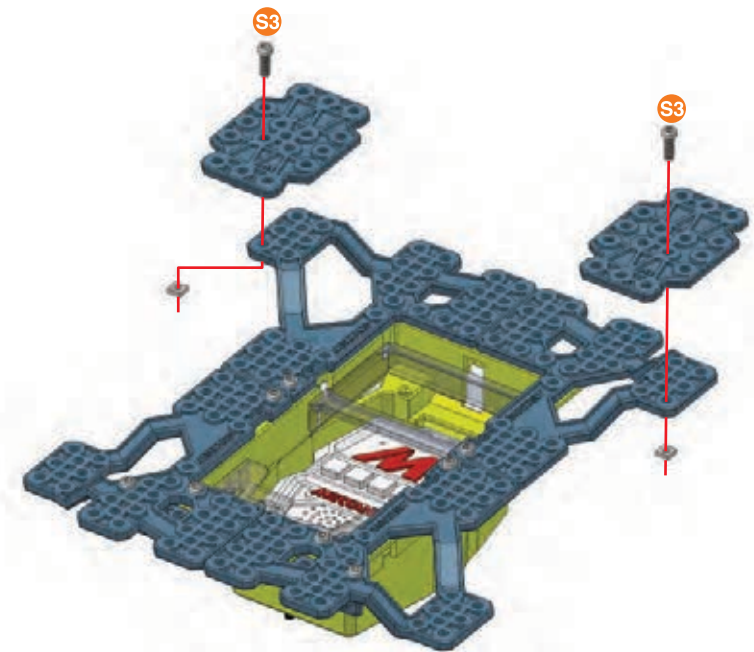

- 1
-  x1
 -  x1
 -  31,75mm x2
 -  x2

メカブレインは
DRONEモードに
切り替えてください。
Make sure the
Meccabrain is in
drone mode

4

	12mm	x4
		x4
		x1
		x1

5

	12mm	x2
		x2
		x2

2

-  | 12mm | x4
-  | x4
-  | x1
-  | x1

3

-  | 12mm | x2
-  | x2
-  | x2

6

 12mm x2

 x2

x1

S3

1:1