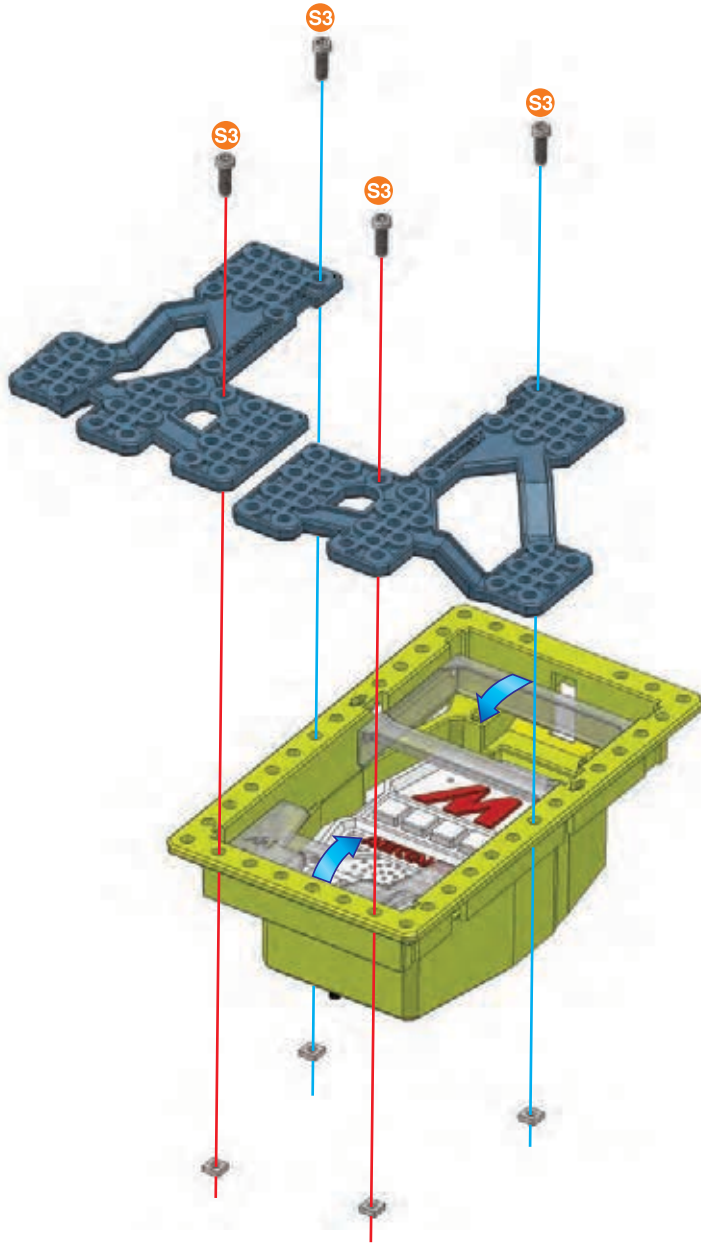

- 1
-  x1
 -  x1
 -  31,75mm x2
 -  x2

メカブレインは
DRONEモードに
切り替えてください。
Make sure the
Meccabrain is in
drone mode

4

	12mm	x4
		x4
		x1
		x1

5

	12mm	x2
		x2
		x2

2

-  | 12mm | x4
-  | x4
-  | x1
-  | x1

3

-  | 12mm | x2
-  | x2
-  | x2

6

 12mm x2

 x2

x1

S3

1:1