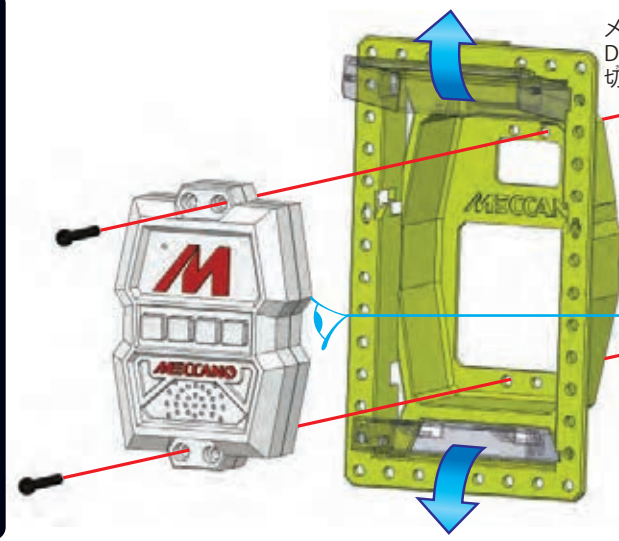

1. 1
2. x1
   - x1
   - 31,75mm x2
   - x2