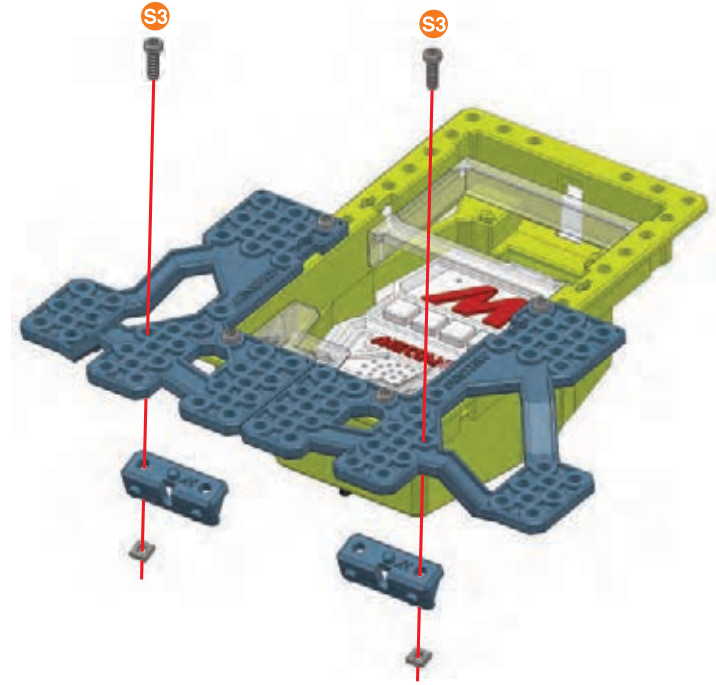

- 1
-  x1
 -  x1
 -  31,75mm x2
 -  x2

メカブレインは
DRONEモードに
切り替えてください。
Make sure the
Meccabrain is in
drone mode

4

	12mm	x4
		x4
		x1
		x1

5

	12mm	x2
		x2
		x2

2

-  | 12mm | x4
-  | x4
-  | x1
-  | x1

3

-  | 12mm | x2
-  | x2
-  | x2

6

 12mm x2

 x2

x1

S3

1:1