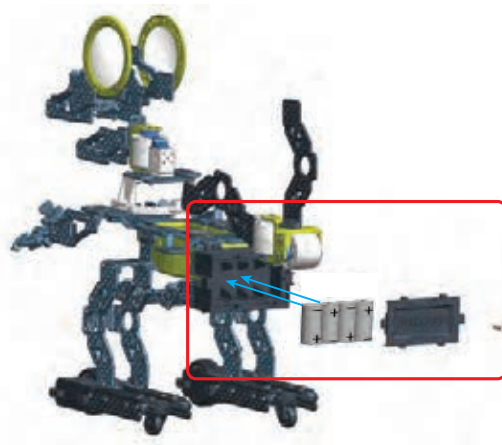

コードはすべて絡まないよう、# M044 で止めてください。余ったコードは思わぬ事故の原因になります。