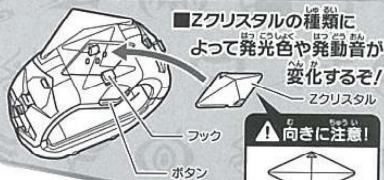

Zクリスタルをセットしよう!

スイッチを【モードI】か【モードII】にしてください。

■Zクリスタルの種類によって発光色や発動音が変化するぞ!

▲向きに注意!

▲マークが上になるようにセットしよう!

▲外すときは...

フックを下にすらすらのように押して、外します。

集めたZクリスタルは...

まわりにはめられるぞ!