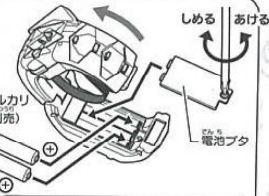

電池をいれよう!

Zリングを開いた状態で、電池ボタンのネジをプラスドライバーで回してフタを外し、単4形アルカリ乾電池2本を正しい向きに入れてください。

▲電池がなくなってきたら...

スイッチを入れたときや、ボタンを押したときに、上面の全マークが赤色に4回点滅します。早めに電池を交換してください。