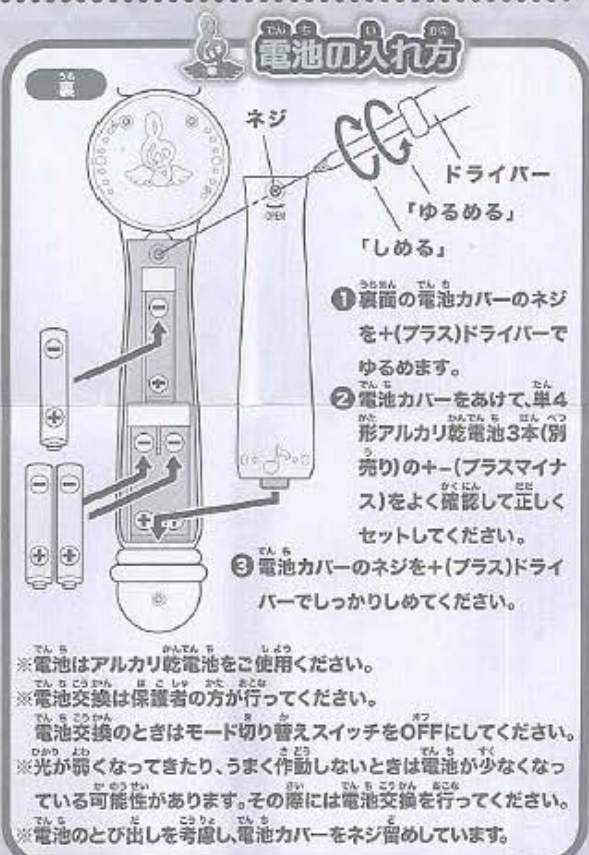

※本製品は単4形アルカリ乾電池3本使用(別売)。
REQUIRES 3 LR03 ("AAA" SIZE) BATTERIES (NOT INCLUDED)
© TOMY / OLM / ミラクルちゅーんず! 製作委員会
●イラストや写真、実名などはイメージです。実際の製品とは異なる場合があります。

保護者の方とお読みください。

この度は、タカラトミー「ミラクルちゅーんず! ミラクルタクト」をお買い上げいただきまして、誠にありがとうございます。ご使用前に、付属の取り扱い説明書(本書)をよくお読みください。また、読み終わった後は必ず保管してください。

セット内容 ●ミラクルタクト…1本 ●サウンドジュエル…1個 ●アイドルジュエル(カノン)…1個 ●取り扱い説明書(本書)…1枚

サウンドジュエルのセットの仕方、外し方

★ なりきりモード ミラクルちゅーんず! に なりきり!

本体側面のモード切り替えスイッチを★にします。

① サウンドジュエルをセットしてね!

② 劇中と同じBGMが流れるよ!

チューンアップ発動

ミラクルチューンアップ発動 チューンアップよりも大きな技だよ!