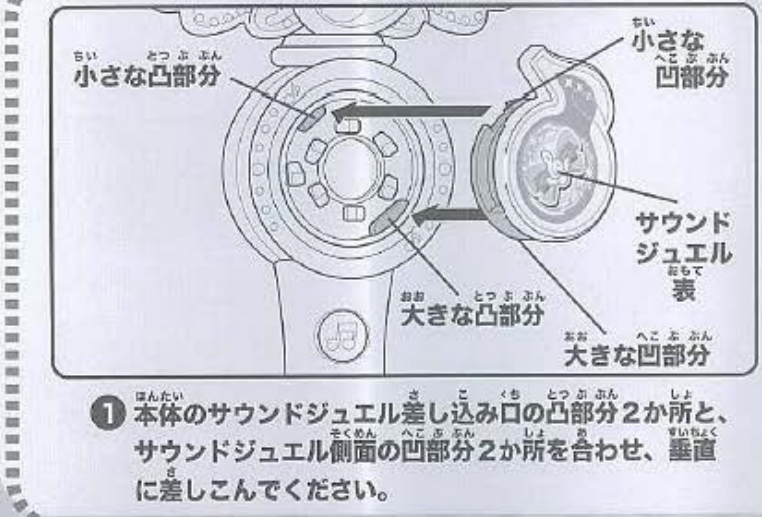

サウンドジュエルのセットの仕方、外し方