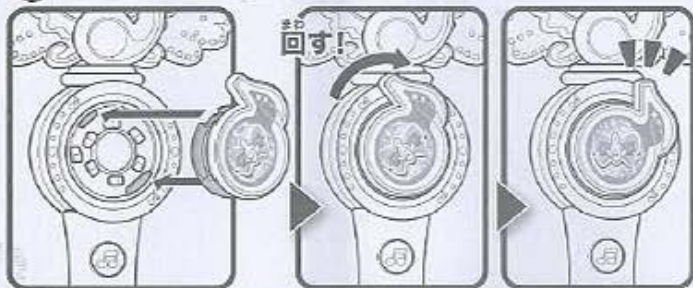

セット内容 ●ミラクルタクト…1本 ●サウンドジュエル…1個 ●アイドルジュエル(カノン)…1個 ●取り扱い説明書(本書)…1枚

サウンドジュエルのセットの仕方、外し方

★ なりきりモード ミラクルちゅーんず! に なりきり!

本体側面のモード切り替えスイッチを★にします。

① サウンドジュエルをセットしてね!

② 劇中と同じBGMが流れるよ!

チューンアップ発動

ミラクルチューンアップ発動 チューンアップよりも大きな技だよ!

タクトの裏側を下から上になぞってね!

★BGMが流れている最中にミラクルチューンアップをすると曲が途切れて技発動の光と音の演出がはじまります。
★タクトの裏側をなぞったあと一定時間、何も動作を行わないとミラクルチューンアップの技発動の演出は流れません。

☆ ゲームモード

本体側面のモード切り替えスイッチを☆にします。

ゲームのえらび方

下から上になぞってね!

- ① 「タクトをなぞって遊びをえらぶブン!」とセリフが流れるよ。
- ② タクトの裏側を下から上になぞると順番にゲームが切り替わるよ。
- ③ 遊びたいゲームの名前が流れたら決定ボタンを押してね。