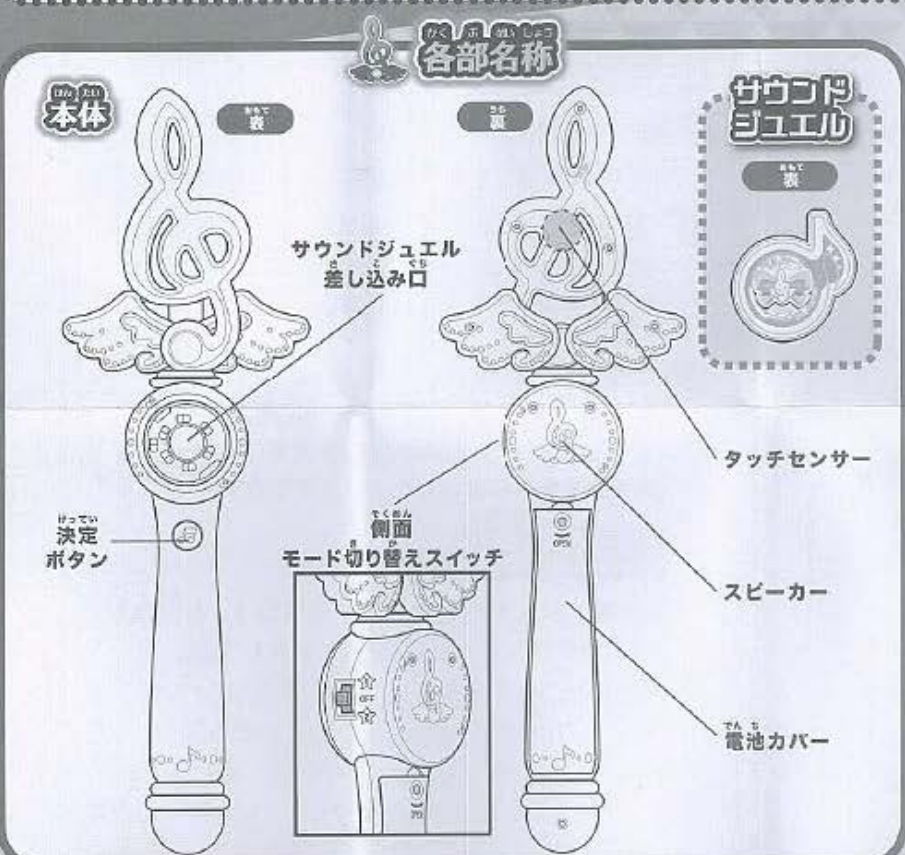

※本製品は単4形アルカリ乾電池3本使用(別売)。
REQUIRES 3 LR03 ("AAA" SIZE) BATTERIES (NOT INCLUDED)
© TOMY / OLM / ミラクルちゅーんず! 製作委員会
●イラストや写真、実名などはイメージです。実際の製品とは異なる場合があります。

保護者の方とお読みください。

この度は、タカラトミー「ミラクルちゅーんず! ミラクルタクト」をお買い上げいただきまして、誠にありがとうございます。ご使用前に、付属の取り扱い説明書(本書)をよくお読みください。また、読み終わった後は必ず保管してください。

セット内容 ●ミラクルタクト…1本 ●サウンドジュエル…1個 ●アイドルジュエル(カノン)…1個 ●取り扱い説明書(本書)…1枚

サウンドジュエルのセットの仕方、外し方

★ なりきりモード ミラクルちゅーんず! に なりきり!

本体側面のモード切り替えスイッチを★にします。

① サウンドジュエルをセットしてね!

② 劇中と同じBGMが流れるよ!

チューンアップ発動

ミラクルチューンアップ発動 チューンアップよりも大きな技だよ!

タクトの裏側を下から上になぞってね!

★BGMが流れている最中にミラクルチューンアップをすると曲が途切れて技発動の光と音の演出がはじまります。
★タクトの裏側をなぞったあと一定時間、何も動作を行わないとミラクルチューンアップの技発動の演出は流れません。

☆ ゲームモード

本体側面のモード切り替えスイッチを☆にします。

ゲームのえらび方

下から上になぞってね!

- ① 「タクトをなぞって遊びをえらぶブン!」とセリフが流れるよ。
- ② タクトの裏側を下から上になぞると順番にゲームが切り替わるよ。
- ③ 遊びたいゲームの名前が流れたら決定ボタンを押してね。