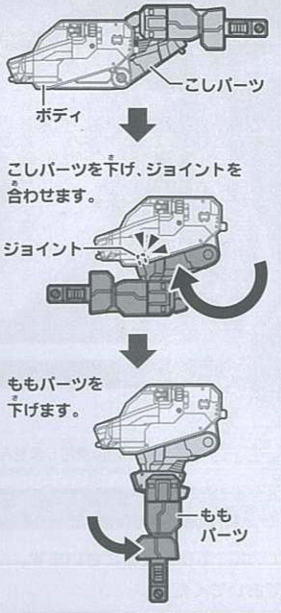

ホワイトホープの組み立て方

ボディの変形の仕方