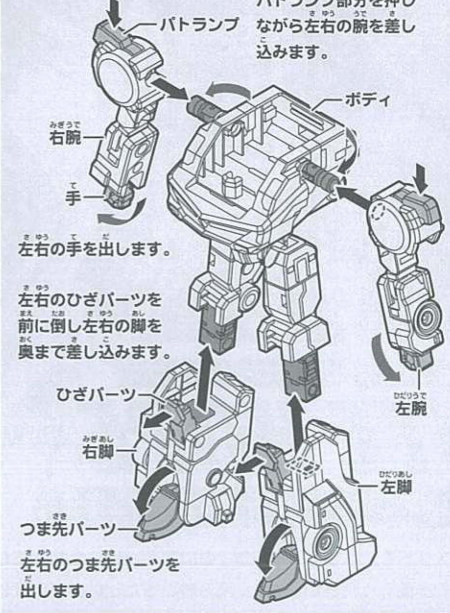

ホワイトホープの組み立て方

ボディの変形の仕方

腕・脚の取り付け方

ホープバイパー1号・2号の取り付け方

頭の出し方

ラベルの貼り方

インジェクトガンの取り付け方

ホワイトホープ完成 ウォーカービークルフォーム

ウォーカービークルフォームからカーフォームへの変形の仕方

裏面へ続く