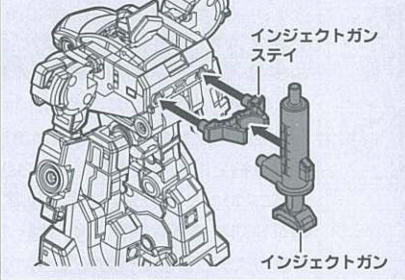

○商品を持ち運ぶ際は、取り付けた部品などを持たず、商品をしっかり持ってください。

○製品の仕様上、合体や変形の動作を行うと色が移ったり、彩色部やラベルが剥がれることがあります。予めご了承ください。

セット内容

■ボディ×1	■左腕×1	■インジェクトガン×1
■ホープパイパー-1号×1	■右腕×1	■インジェクトガンステイ×1
■ホープパイパー-2号×1	■左脚×1	■ラベル×1
	■右脚×1	■取扱説明書(本紙)×1

ホワイトホープの組み立て方

ボディの変形の仕方

腕・脚の取り付け方

ホープバイパー1号・2号の取り付け方

頭の出し方

ラベルの貼り方

インジェクトガンの取り付け方

ホワイトホープ完成 ウォーカービークルフォーム