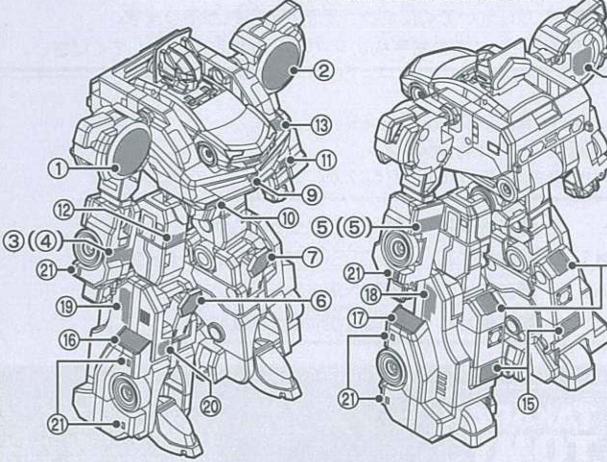

○商品を持ち運ぶ際は、取り付けた部品などを持たず、商品をしっかり持ってください。

○製品の仕様上、合体や変形の動作を行うと色が移ったり、彩色部やラベルが剥がれることがあります。予めご了承ください。

セット内容

■ボディ×1	■左腕×1	■インジェクトガン×1
■ホープパイパー-1号×1	■右腕×1	■インジェクトガンステイ×1
■ホープパイパー-2号×1	■左脚×1	■ラベル×1
	■右脚×1	■取扱説明書(本紙)×1

ホワイトホープの組み立て方

ボディの変形の仕方

腕・脚の取り付け方

ホープバイパー1号・2号の取り付け方

頭の出し方

ラベルの貼り方

インジェクトガンの取り付け方

ホワイトホープ完成 ウォーカービークルフォーム