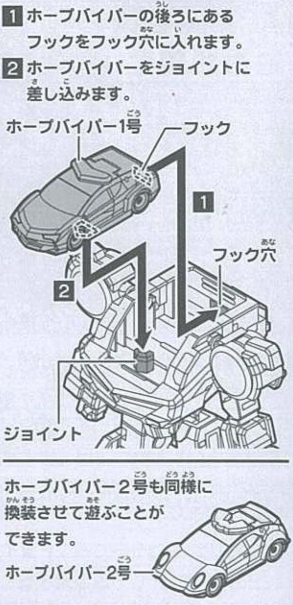

○商品を持ち運ぶ際は、取り付けた部品などを持たず、商品をしっかり持ってください。

○製品の仕様上、合体や変形の動作を行うと色が移ったり、彩色部やラベルが剥がれることがあります。予めご了承ください。

セット内容

■ボディ×1	■左腕×1	■インジェクトガン×1
■ホープパイパー-1号×1	■右腕×1	■インジェクトガンステイ×1
■ホープパイパー-2号×1	■左脚×1	■ラベル×1
	■右脚×1	■取扱説明書(本紙)×1

ホワイトホープの組み立て方

ボディの変形の仕方

腕・脚の取り付け方

ホープバイパー1号・2号の取り付け方

頭の出し方

ラベルの貼り方

インジェクトガンの取り付け方

ホワイトホープ完成 ウォーカービークルフォーム