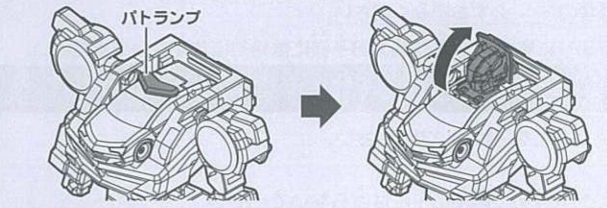

○商品を持ち運ぶ際は、取り付けた部品などを持たず、商品をしっかり持ってください。

○製品の仕様上、合体や変形の動作を行うと色が移ったり、彩色部やラベルが剥がれることがあります。予めご了承ください。

セット内容

■ボディ×1	■左腕×1	■インジェクトガン×1
■ホープパイパー-1号×1	■右腕×1	■インジェクトガンステイ×1
■ホープパイパー-2号×1	■左脚×1	■ラベル×1
	■右脚×1	■取扱説明書(本紙)×1

ホワイトホープの組み立て方

ボディの変形の仕方

腕・脚の取り付け方

ホープバイパー1号・2号の取り付け方

頭の出し方

ラベルの貼り方

インジェクトガンの取り付け方

ホワイトホープ完成 ウォーカービークルフォーム