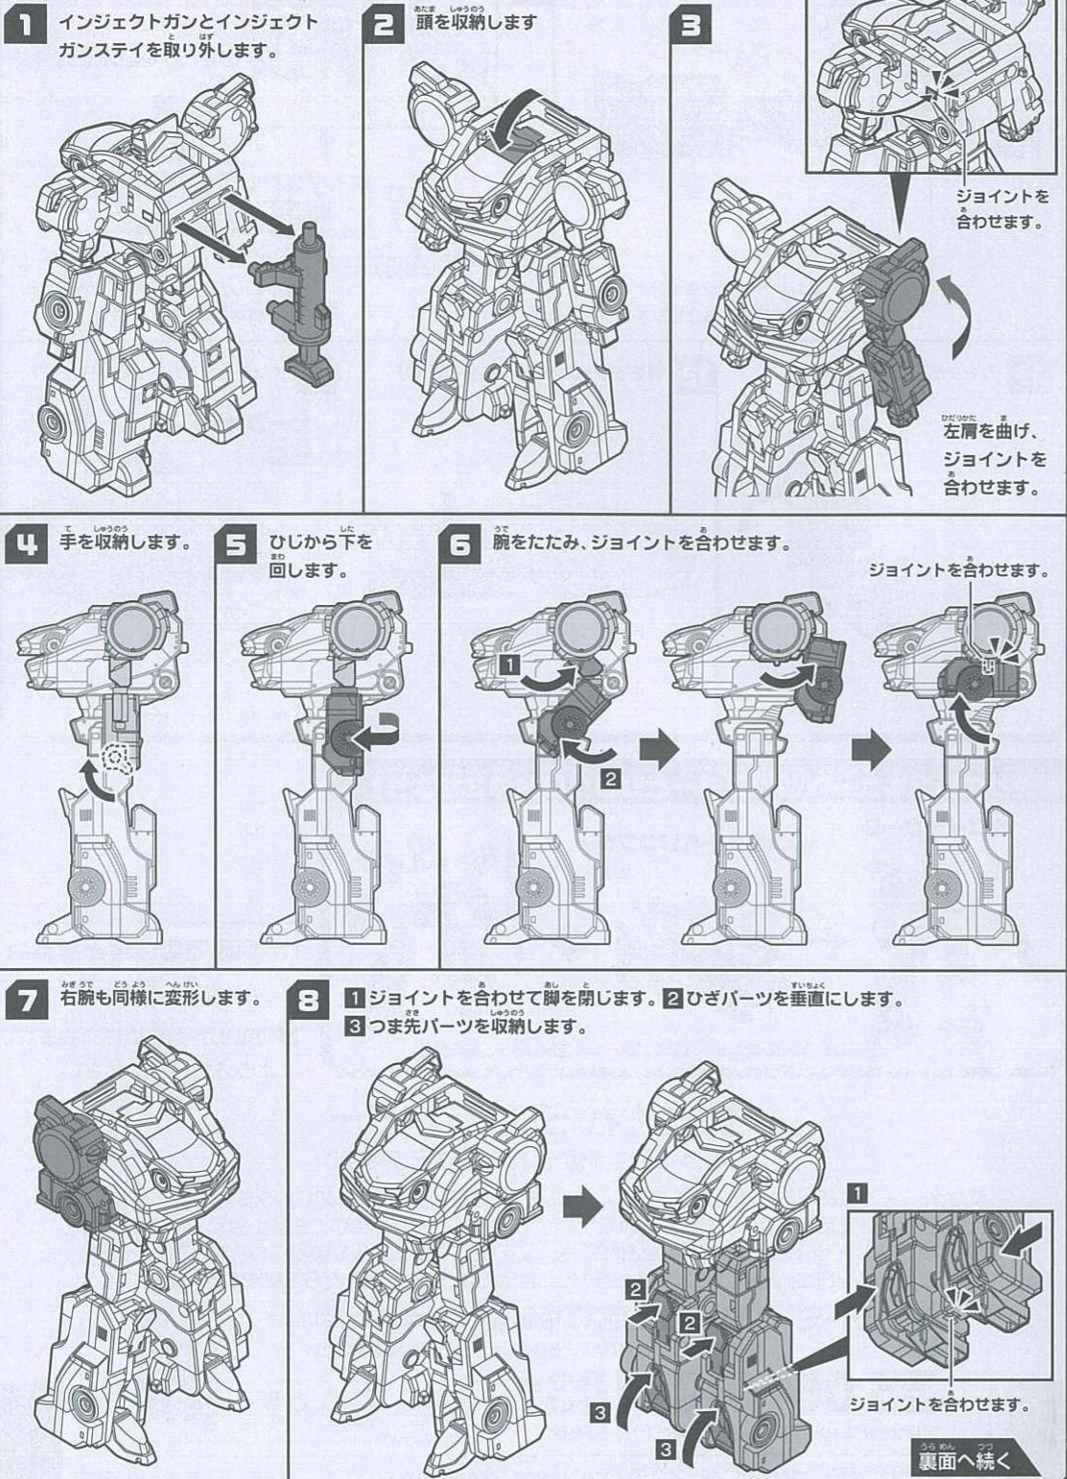

ウォーカービークルフォームからカーフォームへの変形の仕方