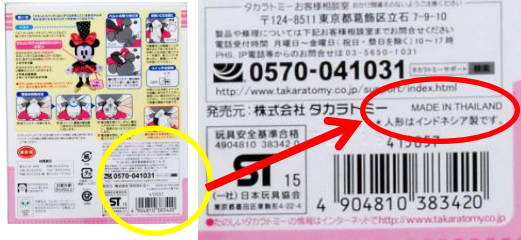

バーコード上

MADE IN THAILAND

※人形はインドネシア製です。

<商品>

タグ「MADE IN INDONESIA」

©Disney

■ミニーマウス

<商品パッケージ>

正面

バーコード上

MADE IN THAILAND

※人形はインドネシア製です。

背面

<商品>

正面

背面