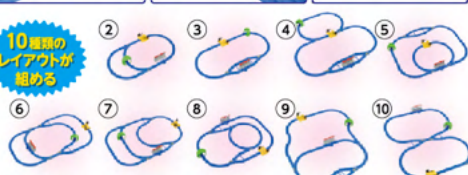

3,520円(税込)
乾電池不要

立体的なレイアウトにステップアップ!

レイアウトサイズ:幅940×奥行750×高さ80mm

直線の坂

のぼりおりが
かっこいい!!

曲線の坂

※車両は別売です。

10のレイアウトがわかる!
ベーシックレールセット

3,300円(税込)
乾電池不要

たくさんのレールと人気の情景が入ったセット!
(駅・踏切・トンネル)

レイアウトサイズ:幅1640×奥行690×高さ90mm

駅に停車! トンネルをくぐる! 踏切を通過!

10種類の
レイアウトが
わかる

※車両は別売です。

ひろげて立体!
トミカとプラレールの街マップ

5,500円(税込)
乾電池不要